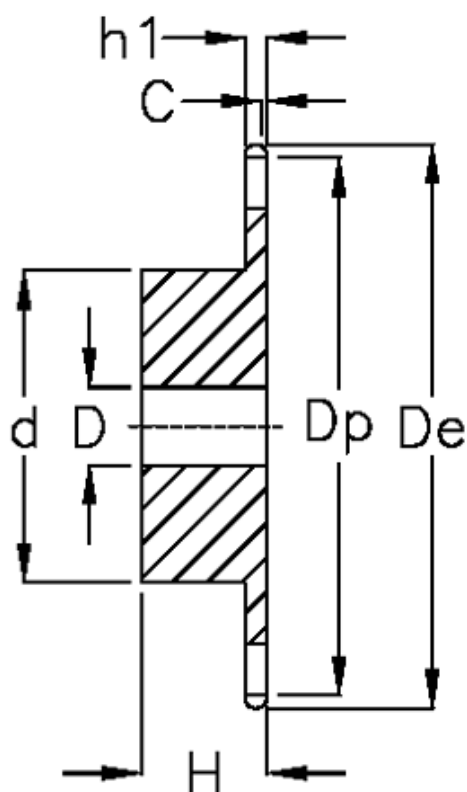

Varenummer: 616011007033
Beskrivelse: Navhjul 12 B-1 Z=33 simplex
forboret

Mål

Antal tænder	= 33
C	= 2
d	= 100
D	= $20 \pm 0,5$
De	= 209.3
Dp	= 200.4
For kædebetegnelse	= 12 B-1
For kæde størrelse	= 3/4" x 7/16"

H	= 40
h1	= 11.1